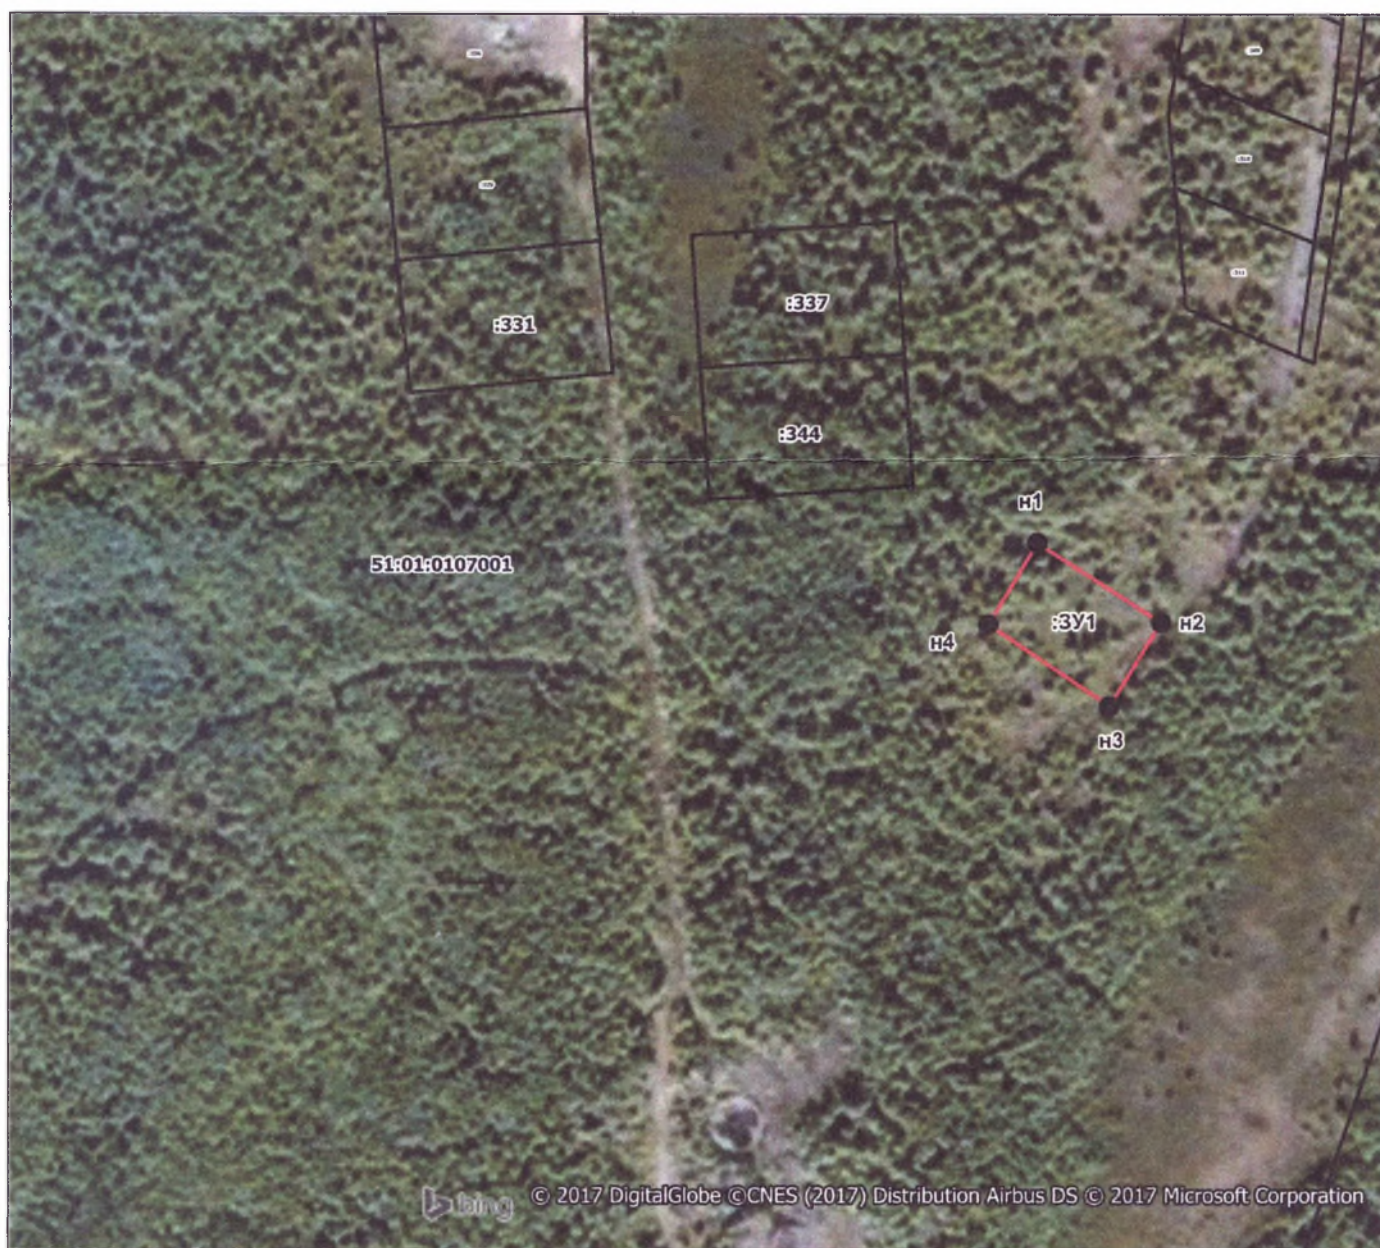

Утверждена
 постановлением администрации Муниципального образования
 город Кола Кольского района Мурманской области
 от "_____" "_____" 201__ г. № _____

Схема расположения земельного участка или земельных участков на кадастровом плане территории

Условный номер земельного участка: :ЗУ1		
Площадь земельного участка :ЗУ1 - 1000 кв.м.		
Обозначение характерных точек	координаты, м	
	X	Y
н1	632358.7	1441197.02
н2	632336.44	1441230.25
н3	632315.67	1441216.34
н4	632337.93	1441183.11

Масштаб 1: 2000

- н1 - характерная точка границы, сведения о которой позволяют однозначно определить её на местности
- вновь образованная часть границы, сведения о которой достаточны для определения её местоположения
- :ЗУ1 - обозначение земельного участка