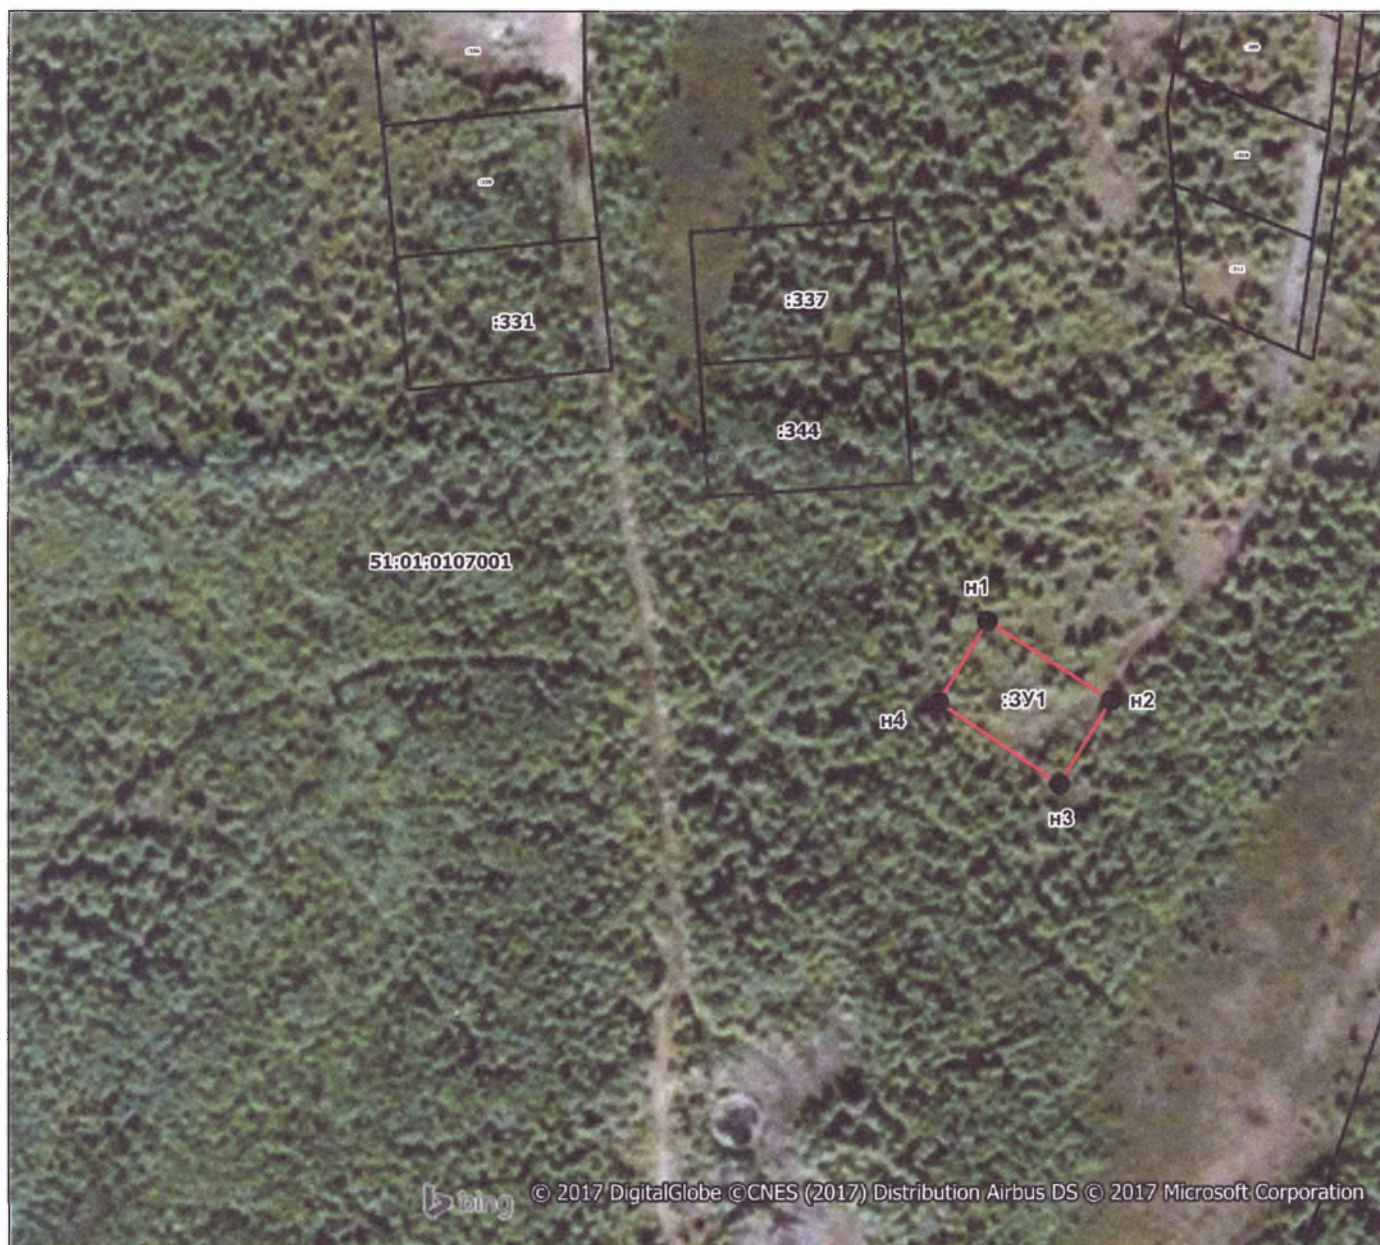

Утверждена
 постановлением администрации Муниципального образования
 город Кола Кольского района Мурманской области
 от " _____ " _____ 201__ г. № _____

Схема расположения земельного участка или земельных участков на кадастровом плане территории

Условный номер земельного участка: :ЗУ1		
Площадь земельного участка :ЗУ1 - 1000 кв.м.		
Обозначение характерных точек	координаты, м	
	X	Y
н1	632315.67	1441216.34
н2	632337.93	1441183.11
н3	632294.9	1441202.43
н4	632317.16	1441169.19

Масштаб 1: 2000

- н1 - характерная точка границы, сведения о которой позволяют однозначно определить её на местности
- вновь образованная часть границы, сведения о которой достаточны для определения её местоположения
- :ЗУ1 - обозначение земельного участка